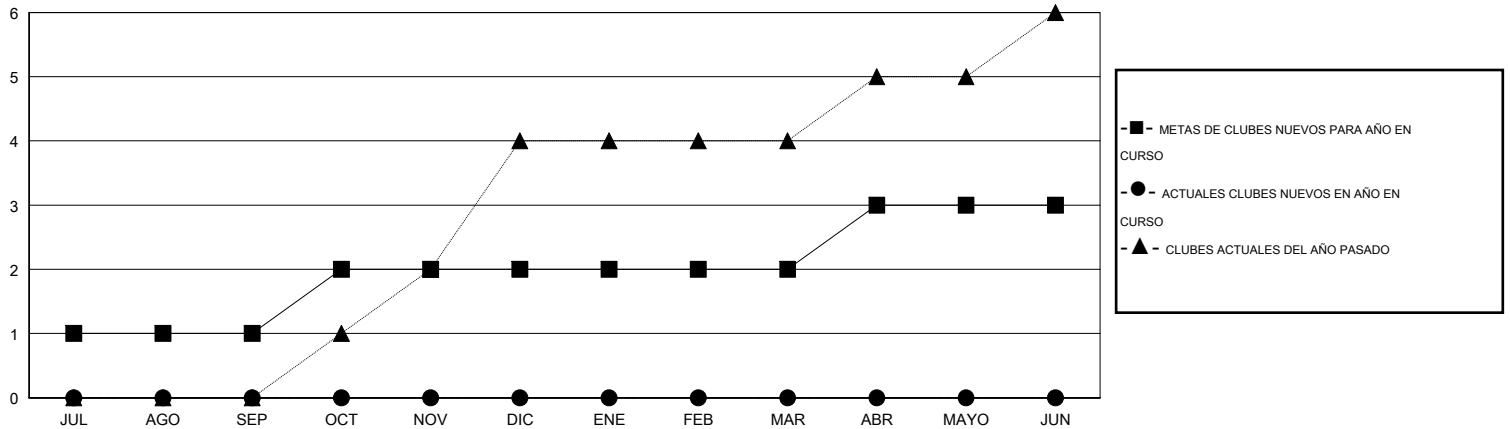

MONTHLY MEMBERSHIP PROGRESS REPORT

District H 4

Results as of: 4/30/2016

GMT: Jaime García Cepeda

UBICACIÓN PERU

GMT DE AE 3

Clubes					socios				
RESULTADOS DE 2015-2016					RESULTADOS DE 2015-2016				
TRIMESTRE	META DE CLUBES NUEVOS	NUEVOS CLUBES	CLUBES DADOS DE BAJA	GANANCIA/PÉRDIDA NETA	TRIMESTRE	META DE SOCIOS NUEVOS	SOCIOS FUNDADORES Y NUEVOS SOCIOS AÑADIDOS	SOCIOS DADOS DE BAJA	GANANCIA/PÉRDIDA NETA
JUL/AGO/SEP	1	0	0	0	JUL/AGO/SEP	40	34	60	-26
OCT/NOV/DIC	1	0	1	-1	OCT/NOV/DIC	50	24	80	-56
ENE/FEB/MAR	0	0	0	0	ENE/FEB/MAR	15	32	22	10
ABR/MAYO/JUN	1	0	0	0	ABR/MAYO/JUN	20	24	13	11

METAS Y CIFRA ACUMULATIVA DE CLUBES NUEVOS

METAS Y CIFRA ACUMULATIVA DE SOCIOS

CLUBES DADOS DE BAJA: 1

34 CLUBS OF 63 AÑADIERON 1 O MÁS SOCIOS NUEVOS

DISTRIBUCIÓN POR SEXO

MASCULINO 698 (53.65%)
FEMENINO 603 (46.35%)