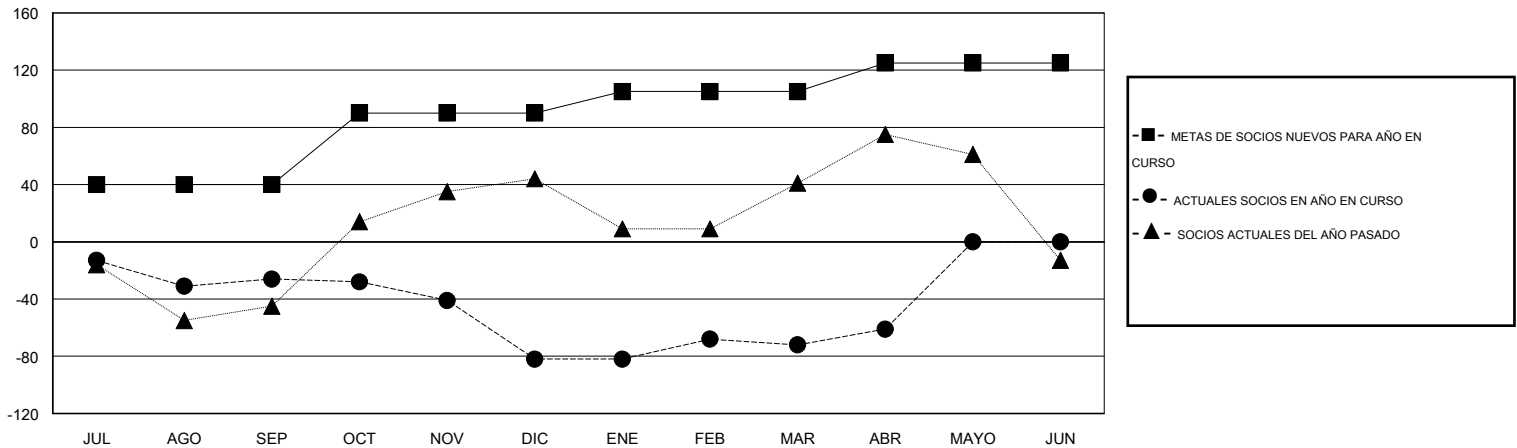

MONTHLY MEMBERSHIP PROGRESS REPORT

District H 4

Results as of: 4/30/2016

GMT: Jaime García Cepeda

UBICACIÓN PERU

GMT DE AE 3

Clubes					socios				
RESULTADOS DE 2015-2016					RESULTADOS DE 2015-2016				
TRIMESTRE	META DE CLUBES NUEVOS	NUEVOS CLUBES	CLUBES DADOS DE BAJA	GANANCIA/PÉRDIDA NETA	TRIMESTRE	META DE SOCIOS NUEVOS	SOCIOS FUNDADORES Y NUEVOS SOCIOS AÑADIDOS	SOCIOS DADOS DE BAJA	GANANCIA/PÉRDIDA NETA
JUL/AGO/SEP	1	0	0	0	JUL/AGO/SEP	40	34	60	-26
OCT/NOV/DIC	1	0	1	-1	OCT/NOV/DIC	50	24	80	-56
ENE/FEB/MAR	0	0	0	0	ENE/FEB/MAR	15	32	22	10
ABR/MAYO/JUN	1	0	0	0	ABR/MAYO/JUN	20	24	13	11

METAS Y CIFRA ACUMULATIVA DE CLUBES NUEVOS

METAS Y CIFRA ACUMULATIVA DE SOCIOS

CLUBES DADOS DE BAJA: 1

34 CLUBS OF 63 AÑADIERON 1 O MÁS SOCIOS NUEVOS

DISTRIBUCIÓN POR SEXO

MASCULINO 698 (53.65%)
FEMENINO 603 (46.35%)